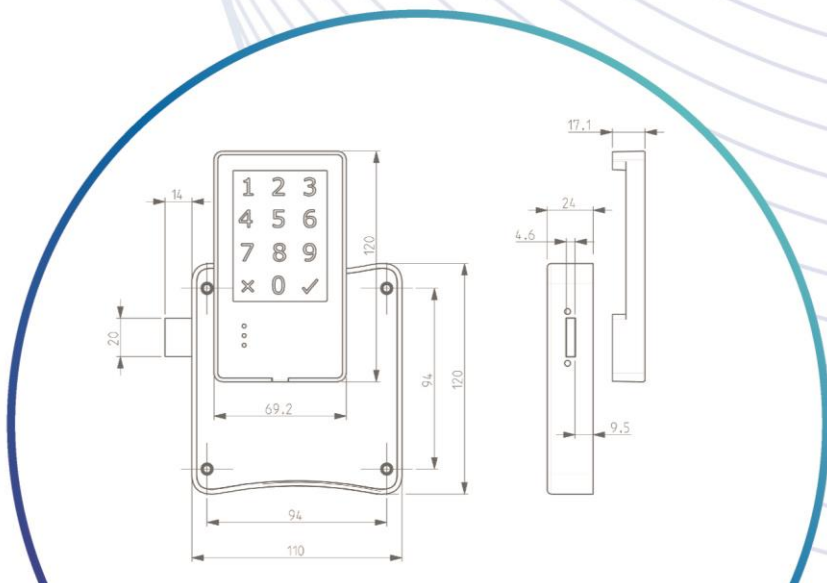

Todos los parámetros de la cerradura se pueden cambiar fácilmente mediante el uso de la llave **electrónica de parámetros**.

Para proporcionar un nivel de seguridad más alto, el Tronic TOUCH también se suministra con una **llave electrónica Maestra**.

Solución segura para la gestión de taquillas en:

tiendas hoteles

fitness spas museos

aeropuertos escuelas

hospitales oficinas bibliotecas

resorts

Código de usuario 4 dígitos  
Código maestro 5 dígitos  
Multiusuario / Abonado  
Indicador de batería baja  
Fuente de alimentación externa  
4 pilas estándar AA  
Volumen de la señal acústica  
Software de gestión disponible  
Llave electrónica de PARÁMETROS  
Llave electrónica MAESTRA  
LED rojo señal en posición cerrada  
Tiempo de apertura automático