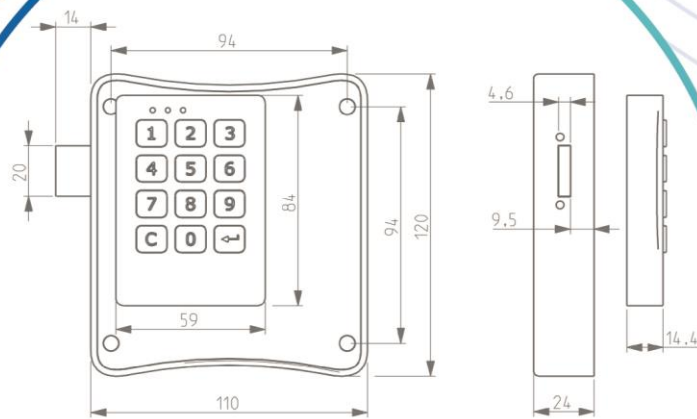

escuelas

hospitales

oficinas

bibliotecas

resorts

Código de usuario 4 dígitos
Código maestro 5 dígitos
Indicador de batería baja
Fuente de alimentación externa
4 pilas estándar AA
Multiusuario / Abonado

Ctra. Molins de Rei a Caldes, Km. 9,800 Apartado 97,
08191 Rubí (Barcelona) Spain.
T. +34 935 873 610 F. +34 936 997 153