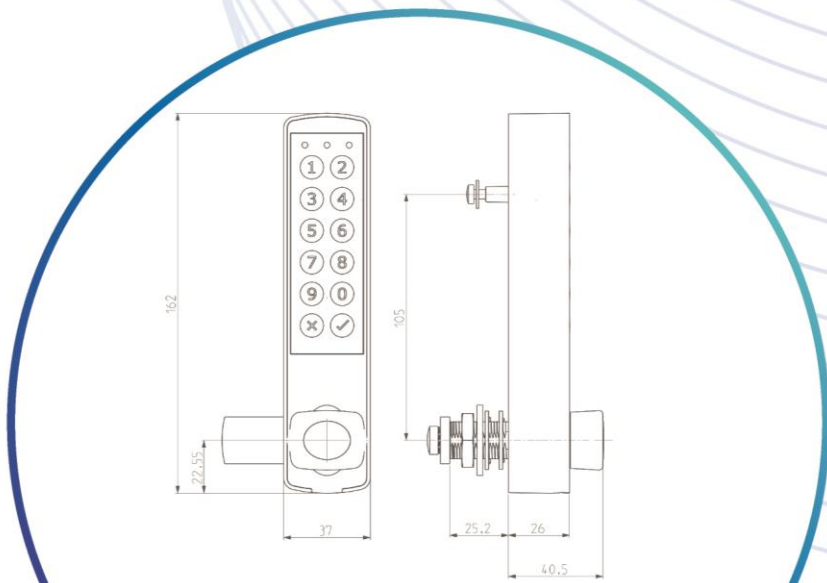

Fuente de alimentación externa

1 pila estándar de 9V

Volumen de la señal acústica

Software de gestión disponible

LED rojo señal en posición cerrada

Llave electrónica de PARÁMETROS

Llave electrónica MAESTRA

Tiempo de apertura automático